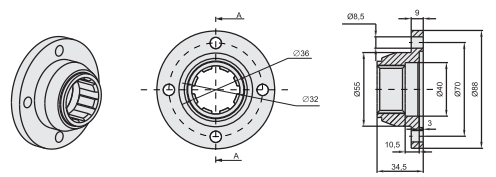

# Inlet Fittings, Accessories

**45° elbow fittings**

Ø hose	1 ½"	1 ¾"	2 ½"
Ø X	39	46	64
Y	91	91	125
Z	46	46	62

**90° elbow fittings**

Ø hose	1 ½"	2"	2 ½"
Ø X	39	51	64
Y	58	64	71
Z	80	80	87

	<p><b>Inlet Fittings &amp; Installation Parts</b></p> <ul style="list-style-type: none"> <li>- Split Flange</li> <li>- Seal</li> <li>- Screw</li> </ul>
	<p><b>By-Pass Valves</b></p> <ul style="list-style-type: none"> <li>- 12 V</li> <li>- 24 V</li> </ul>
	<p><b>Hydraulic Adapters</b></p> <ul style="list-style-type: none"> <li>- PTO Piston Pump Adapter</li> <li>- PTO Gear Pump Adapter</li> <li>- Long / Short Adapter</li> </ul>
	<p><b>Flanges</b></p> <ul style="list-style-type: none"> <li>- 1120 ( 6 Spline )</li> <li>- 1120 ( 8 Spline )</li> <li>- 1300 ( 6 Spline )</li> <li>- 1300 ( 8 Spline )</li> </ul>
	<p><b>Couplers</b></p> <ul style="list-style-type: none"> <li>- 6 x 8 Couplar</li> <li>- 6 x 8 Couplar ( Long )</li> <li>- 8 x 8 Couplar</li> <li>- 8 x 8 Couplar ( Long )</li> </ul>