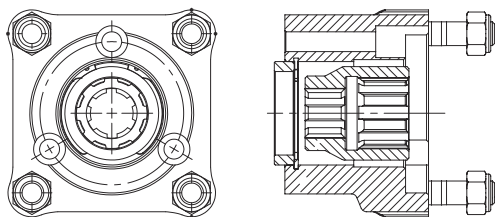

# Inlet Fittings, Accessories

**45° elbow fittings**

Ø hose	1 ½"	1 ¾"	2 ½"
Ø X	39	46	64
Y	91	91	125
Z	46	46	62

**90° elbow fittings**

Ø hose	1 ½"	2"	2 ½"
Ø X	39	51	64
Y	58	64	71
Z	80	80	87

	<p><b>Inlet Fittings &amp; Installation Parts</b></p> <ul style="list-style-type: none"> <li>- Split Flange</li> <li>- Seal</li> <li>- Screw</li> </ul>
	<p><b>By-Pass Valves</b></p> <ul style="list-style-type: none"> <li>- 12 V</li> <li>- 24 V</li> </ul>
	<p><b>Hydraulic Adapters</b></p> <ul style="list-style-type: none"> <li>- PTO Piston Pump Adapter</li> <li>- PTO Gear Pump Adapter</li> <li>- Long / Short Adapter</li> </ul>
	<p><b>Flanges</b></p> <ul style="list-style-type: none"> <li>- 1120 ( 6 Spline )</li> <li>- 1120 ( 8 Spline )</li> <li>- 1300 ( 6 Spline )</li> <li>- 1300 ( 8 Spline )</li> </ul>
	<p><b>Couplers</b></p> <ul style="list-style-type: none"> <li>- 6 x 8 Couplar</li> <li>- 6 x 8 Couplar ( Long )</li> <li>- 8 x 8 Couplar</li> <li>- 8 x 8 Couplar ( Long )</li> </ul>