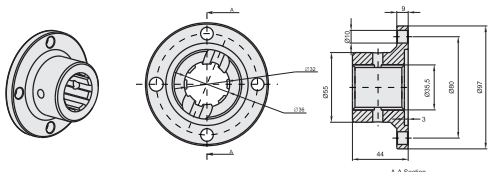

# Inlet Fittings, Accessories

**45° elbow fittings**

Ø hose	1 ½"	1 ¾"	2 ½"
Ø X	39	46	64
Y	91	91	125
Z	46	46	62

**90° elbow fittings**

Ø hose	1 ½"	2"	2 ½"
Ø X	39	51	64
Y	58	64	71
Z	80	80	87

	<p><b>Inlet Fittings &amp; Installation Parts</b></p> <ul style="list-style-type: none"> <li>- Split Flange</li> <li>- Seal</li> <li>- Screw</li> </ul>
	<p><b>By-Pass Valves</b></p> <ul style="list-style-type: none"> <li>- 12 V</li> <li>- 24 V</li> </ul>
	<p><b>Hydraulic Adapters</b></p> <ul style="list-style-type: none"> <li>- PTO Piston Pump Adapter</li> <li>- PTO Gear Pump Adapter</li> <li>- Long / Short Adapter</li> </ul>
	<p><b>Flanges</b></p> <ul style="list-style-type: none"> <li>- 1120 ( 6 Spline )</li> <li>- 1120 ( 8 Spline )</li> <li>- 1300 ( 6 Spline )</li> <li>- 1300 ( 8 Spline )</li> </ul>
	<p><b>Couplers</b></p> <ul style="list-style-type: none"> <li>- 6 x 8 Couplar</li> <li>- 6 x 8 Couplar ( Long )</li> <li>- 8 x 8 Couplar</li> <li>- 8 x 8 Couplar ( Long )</li> </ul>