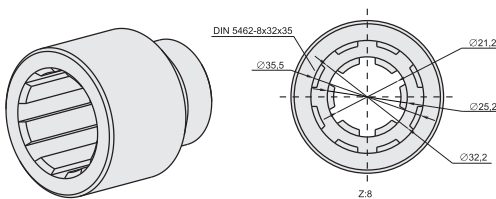

# Inlet Fittings, Accessories

**45° elbow fittings**

Ø hose	1 ½"	1 ¾"	2 ½"
Ø X	39	46	64
Y	91	91	125
Z	46	46	62

**90° elbow fittings**

Ø hose	1 ½"	2"	2 ½"
Ø X	39	51	64
Y	58	64	71
Z	80	80	87

	<p><b>Inlet Fittings &amp; Installation Parts</b></p> <ul style="list-style-type: none"> <li>- Split Flange</li> <li>- Seal</li> <li>- Screw</li> </ul>
	<p><b>By-Pass Valves</b></p> <ul style="list-style-type: none"> <li>- 12 V</li> <li>- 24 V</li> </ul>
	<p><b>Hydraulic Adapters</b></p> <ul style="list-style-type: none"> <li>- PTO Piston Pump Adapter</li> <li>- PTO Gear Pump Adapter</li> <li>- Long / Short Adapter</li> </ul>
	<p><b>Flanges</b></p> <ul style="list-style-type: none"> <li>- 1120 ( 6 Spline )</li> <li>- 1120 ( 8 Spline )</li> <li>- 1300 ( 6 Spline )</li> <li>- 1300 ( 8 Spline )</li> </ul>
	<p><b>Couplers</b></p> <ul style="list-style-type: none"> <li>- 6 x 8 Couplar</li> <li>- 6 x 8 Couplar ( Long )</li> <li>- 8 x 8 Couplar</li> <li>- 8 x 8 Couplar ( Long )</li> </ul>