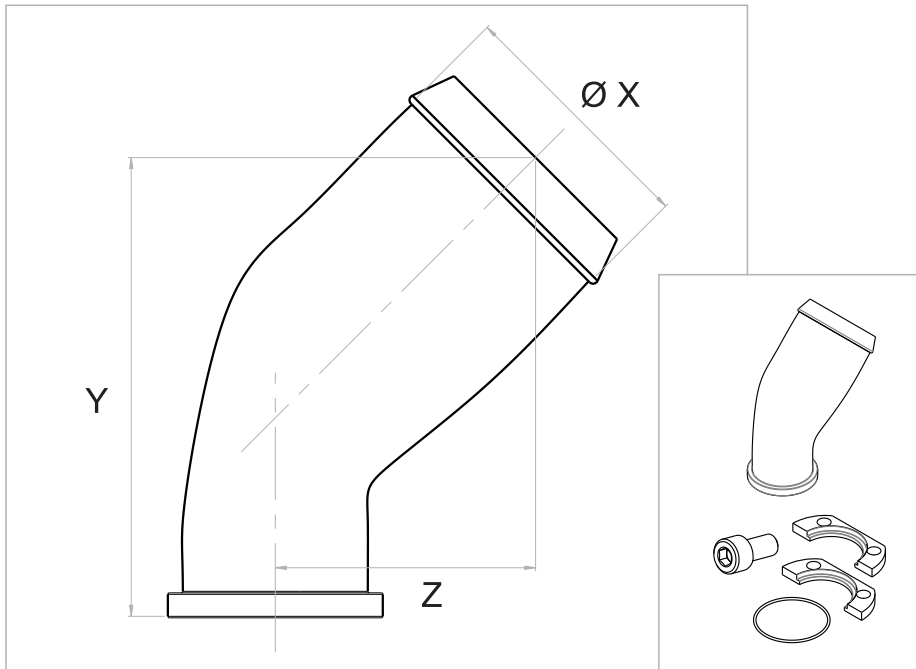

# Inlet Fittings, Accessories

**45° elbow fittings**

Ø hose	1 ½"	1 ¾"	2 ½"
Ø X	39	46	64
Y	91	91	125
Z	46	46	62

**90° elbow fittings**

Ø hose	1 ½"	2"	2 ½"
Ø X	39	51	64
Y	58	64	71
Z	80	80	87

	<p><b>Inlet Fittings &amp; Installation Parts</b></p> <ul style="list-style-type: none"> <li>- Split Flange</li> <li>- Seal</li> <li>- Screw</li> </ul>
	<p><b>By-Pass Valves</b></p> <ul style="list-style-type: none"> <li>- 12 V</li> <li>- 24 V</li> </ul>
	<p><b>Hydraulic Adapters</b></p> <ul style="list-style-type: none"> <li>- PTO Piston Pump Adapter</li> <li>- PTO Gear Pump Adapter</li> <li>- Long / Short Adapter</li> </ul>
	<p><b>Flanges</b></p> <ul style="list-style-type: none"> <li>- 1120 ( 6 Spline )</li> <li>- 1120 ( 8 Spline )</li> <li>- 1300 ( 6 Spline )</li> <li>- 1300 ( 8 Spline )</li> </ul>
	<p><b>Couplers</b></p> <ul style="list-style-type: none"> <li>- 6 x 8 Couplar</li> <li>- 6 x 8 Couplar ( Long )</li> <li>- 8 x 8 Couplar</li> <li>- 8 x 8 Couplar ( Long )</li> </ul>